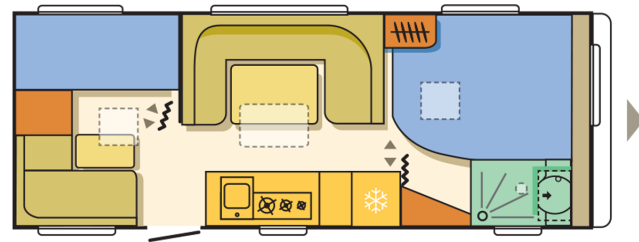

Adora 613 PK

AFMETINGEN EN GEWICHTEN

Totale lengte, incl. dissel (mm)	8260
Rijklaar gewicht (kg)	1541
Maximaal toelaatbaar gewicht (kg)	1800
Laadvermogen standaard uitvoering (kg)	259
Optioneel maximaal toelaatbaar gewicht (kg)	2000
Opbouwlengte (mm)	6752
Binnenlengte (mm)	6142
Diktes vloer, zijwanden, dak (mm)	42/33/28,8
Totale breedte (mm)	2460
Totale hoogte (mm)	2600
Diktes isolatie vloer, zijwanden, dak (mm)	29/29/25