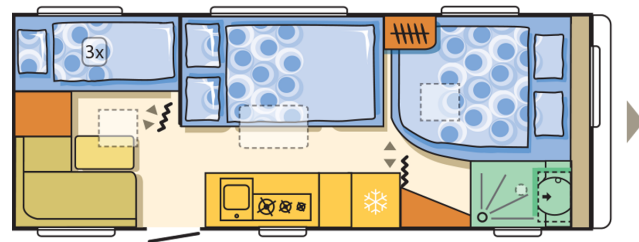

Adora 613 PK

AFMETINGEN EN GEWICHTEN

Totale lengte, incl. dissel (mm)	8260
Rijklaar gewicht (kg)	1541
Maximaal toelaatbaar gewicht (kg)	1800
Laadvermogen standaard uitvoering (kg)	259
Optioneel maximaal toelaatbaar gewicht (kg)	2000
Opbouwlengte (mm)	6752
Binnenlengte (mm)	6142
Diktes vloer, zijwanden, dak (mm)	42/33/28,8
Totale breedte (mm)	2460
Totale hoogte (mm)	2600
Diktes isolatie vloer, zijwanden, dak (mm)	29/29/25