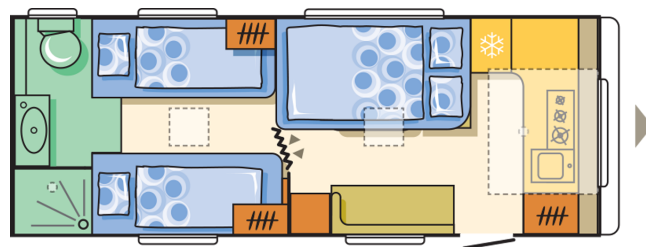

## AFMETINGEN EN GEWICHTEN

Totale lengte, incl. dissel (mm)	8211
Leeg gewicht af fabriek (kg)	1510
Rijklaar gewicht (kg)	1577
Maximaal toelaatbaar gewicht (kg)	1800
Laadvermogen standaard uitvoering (kg)	290
Optioneel maximaal toelaatbaar gewicht (kg)	2000
Opbouwlengte (mm)	6752
Binnenlengte (mm)	6142
Diktes vloer, zijwanden, dak (mm)	42/33/28,8
Totale breedte (mm)	2450
Binnenbreedte (mm)	2310
Totale hoogte (mm)	2580
Binnenhoogte (mm)	1950
Omloopmaat (cm)	1072/632
Diktes isolatie vloer, zijwanden, dak (mm)	29/29/25