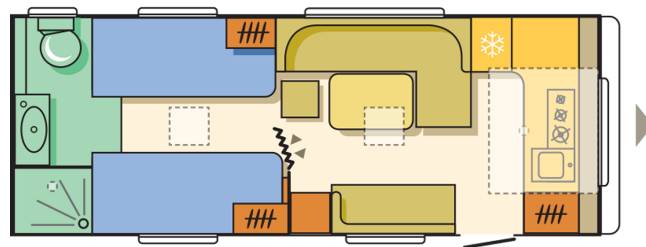

## AFMETINGEN EN GEWICHTEN

Totale lengte, incl. dissel (mm)	8211
Leeg gewicht af fabriek (kg)	1510
Rijklaar gewicht (kg)	1577
Maximaal toelaatbaar gewicht (kg)	1800
Laadvermogen standaard uitvoering (kg)	290
Optioneel maximaal toelaatbaar gewicht (kg)	2000
Opbouwlengte (mm)	6752
Binnenlengte (mm)	6142
Diktes vloer, zijwanden, dak (mm)	42/33/28,8
Totale breedte (mm)	2450
Binnenbreedte (mm)	2310
Totale hoogte (mm)	2580
Binnenhoogte (mm)	1950
Omloopmaat (cm)	1072/632
Diktes isolatie vloer, zijwanden, dak (mm)	29/29/25