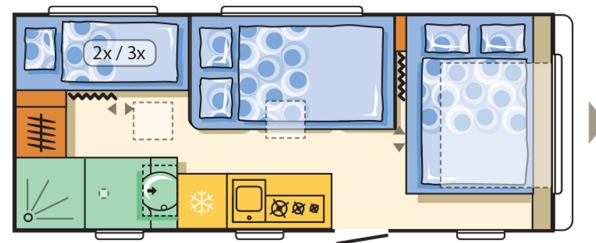

## AFMETINGEN EN GEWICHTEN

Totale lengte, incl. dissel (mm)	7731
Leeg gewicht af fabriek (kg)	1335
Rijklaar gewicht (kg)	1417
Maximaal toelaatbaar gewicht (kg)	1700/1800
Laadvermogen standaard uitvoering (kg)	365/465
Opbouwlengthe (mm)	6262
Binnenlengthe (mm)	5652
Diktes vloer, zijwanden, dak (mm)	42/33/28,8
Totale breedte (mm)	2450
Binnenbreedte (mm)	2310
Totale hoogte (mm)	2580
Binnenhoogte (mm)	1950
Omloopmaat (cm)	1023/583
Diktes isolatie vloer, zijwanden, dak (mm)	29/29/25