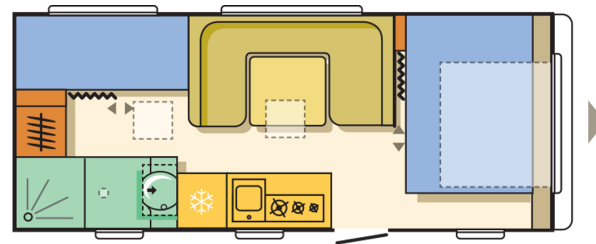

## AFMETINGEN EN GEWICHTEN

Totale lengte, incl. dissel (mm)	7731
Leeg gewicht af fabriek (kg)	1335
Rijklaar gewicht (kg)	1417
Maximaal toelaatbaar gewicht (kg)	1700/1800
Laadvermogen standaard uitvoering (kg)	365/465
Opbouwlengthe (mm)	6262
Binnenlengthe (mm)	5652
Diktes vloer, zijwanden, dak (mm)	42/33/28,8
Totale breedte (mm)	2450
Binnenbreedte (mm)	2310
Totale hoogte (mm)	2580
Binnenhoogte (mm)	1950
Omloopmaat (cm)	1023/583
Diktes isolatie vloer, zijwanden, dak (mm)	29/29/25