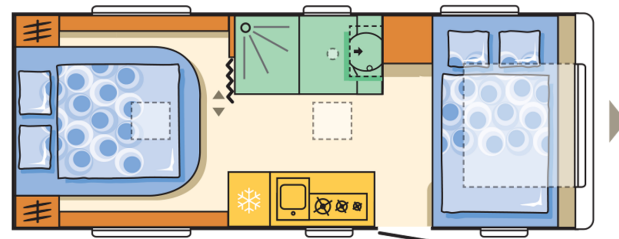

## AFMETINGEN EN GEWICHTEN

|  |            |
|--|------------|
| Totale lengte, incl. dissel (mm)           | 7986       |
| Leeg gewicht af fabriek (kg)               | 1341       |
| Rijklaar gewicht (kg)                      | 1423       |
| Maximaal toelaatbaar gewicht (kg)          | 1700/1800  |
| Laadvermogen standaard uitvoering (kg)     | 359/459    |
| Opbouwlengthe (mm)                         | 6562       |
| Binnenlengthe (mm)                         | 5932       |
| Diktes vloer, zijwanden, dak (mm)          | 42/33/28,8 |
| Totale breedte (mm)                        | 2450       |
| Binnenbreedte (mm)                         | 2310       |
| Totale hoogte (mm)                         | 2580       |
| Binnenhoogte (mm)                          | 1950       |
| Omloopmaat (cm)                            | 1051/611   |
| Diktes isolatie vloer, zijwanden, dak (mm) | 29/29/25   |