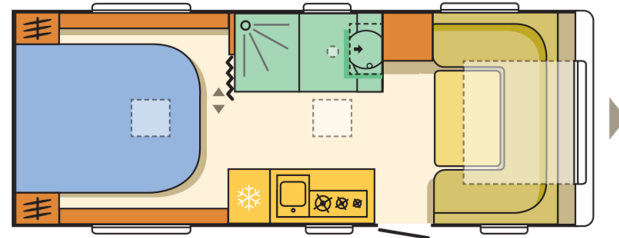

## AFMETINGEN EN GEWICHTEN

|  |            |
|--|------------|
| Totale lengte, incl. dissel (mm)           | 7986       |
| Leeg gewicht af fabriek (kg)               | 1341       |
| Rijklaar gewicht (kg)                      | 1423       |
| Maximaal toelaatbaar gewicht (kg)          | 1700/1800  |
| Laadvermogen standaard uitvoering (kg)     | 359/459    |
| Opbouwlengthe (mm)                         | 6562       |
| Binnenlengthe (mm)                         | 5932       |
| Diktes vloer, zijwanden, dak (mm)          | 42/33/28,8 |
| Totale breedte (mm)                        | 2450       |
| Binnenbreedte (mm)                         | 2310       |
| Totale hoogte (mm)                         | 2580       |
| Binnenhoogte (mm)                          | 1950       |
| Omloopmaat (cm)                            | 1051/611   |
| Diktes isolatie vloer, zijwanden, dak (mm) | 29/29/25   |